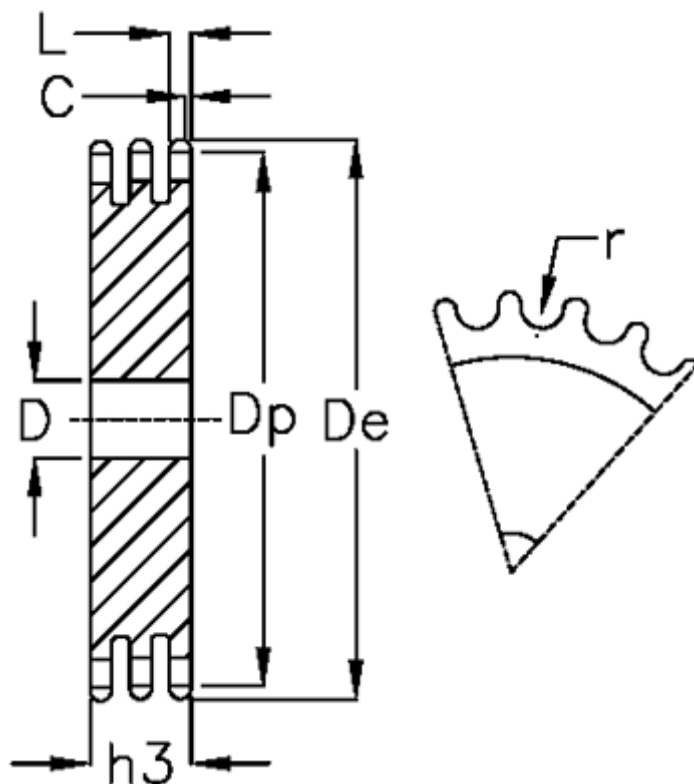

Varenummer: 616023003016
Beskrivelse: Pladehjul 06 B-3 Z=16 triplex

Mål

| | | |
|--------------------|--------------|----------|
| Antal tænder | = 16 | L = 5.2 |
| C | = 1 | r = 6.35 |
| D | = 12 | |
| De | = 52.3 | |
| Dp | = 48.82 | |
| For kædebetegnelse | = 06 B-3 | |
| For kæde størrelse | = 3/8 x 7/32 | |
| h3 | = 25.6 | |